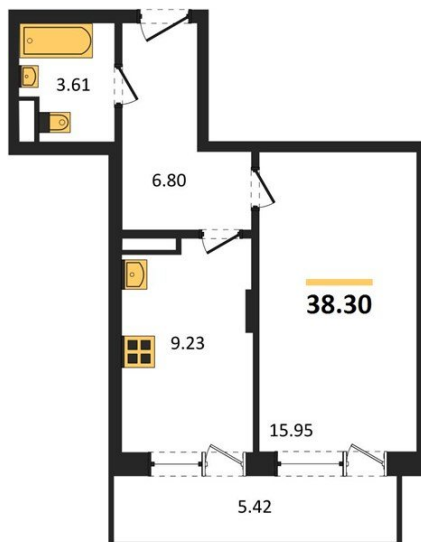

1983

НЕДВИЖИМОСТЬ И ИНВЕСТИЦИИ

1-комнатная квартира № 686

Этаж 10/19 · 38,30 м²

Создан Так

г. Воронеж

<https://xn--36-6kch5aj8bbq6g.xn--p1ai/search/new/9994/>

№ квартиры	686	Этаж	10 / 19
Площадь	38,30 м²	Жилая	16,00 м²
Кухня	9,20 м²	Отделка	Без отделки

Цена за м²

118 850 ₹

Стоимость

4 551 955 ₹

Действительно на 01.07.2026

АН «1983»

квартиры36.рф · г. Воронеж

+7 (473) 202-32-33