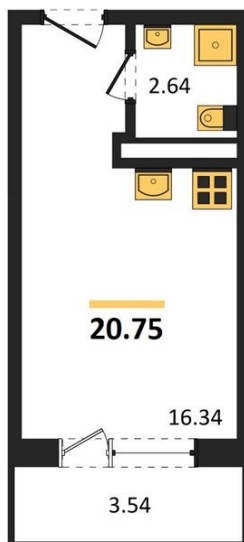

1983

НЕДВИЖИМОСТЬ И ИНВЕСТИЦИИ

Студия № 338

Этаж 17/18 · 20,80 м²

Студия

г. Воронеж

<https://xn--36-6kch5aj8bbq6g.xn--p1ai/search/new/9911/>

№ квартиры	338	Этаж	17 / 18
Площадь	20,80 м²	Жилая	16,30 м²
Отделка	Без отделки		