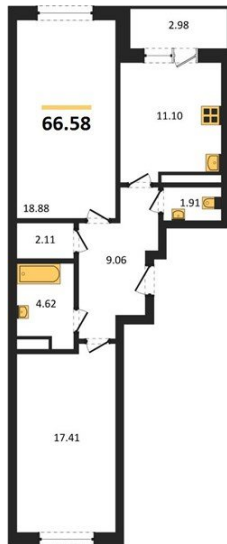

**1983**

НЕДВИЖИМОСТЬ И ИНВЕСТИЦИИ

**2-комнатная квартира № 422**Этаж 16/18 · 66,60 м<sup>2</sup>**2-комнатная квартира**

г. Воронеж

<https://xn--36-6kch5aj8bbq6g.xn--p1ai/search/new/9875/>

№ квартиры	<b>422</b>	Этаж	<b>16 / 18</b>
Площадь	<b>66,60 м<sup>2</sup></b>	Жилая	<b>36,30 м<sup>2</sup></b>
Кухня	<b>11,10 м<sup>2</sup></b>	Отделка	<b>Без отделки</b>