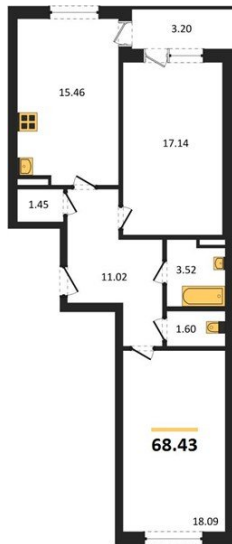

1983

НЕДВИЖИМОСТЬ И ИНВЕСТИЦИИ

2-комнатная квартира № 683

Этаж 12/18 · 68,40 м²

2-комнатная квартира

г. Воронеж

<https://xn--36-6kch5aj8bbq6g.xn--p1ai/search/new/9845/>

№ квартиры	683	Этаж	12 / 18
Площадь	68,40 м²	Жилая	35,20 м²
Кухня	15,50 м²	Отделка	Без отделки