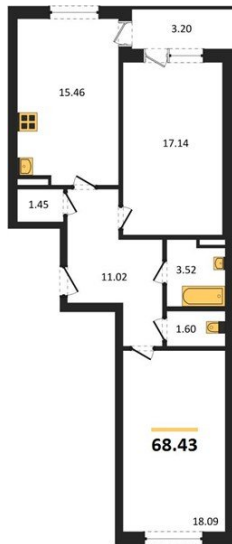

1983

НЕДВИЖИМОСТЬ И ИНВЕСТИЦИИ

2-комнатная квартира № 679Этаж 11/18 · 68,40 м²**2-комнатная квартира**

г. Воронеж

<https://xn--36-6kch5aj8bbq6g.xn--p1ai/search/new/9844/>

№ квартиры	679	Этаж	11 / 18
Площадь	68,40 м²	Жилая	35,20 м²
Кухня	15,50 м²	Отделка	Без отделки