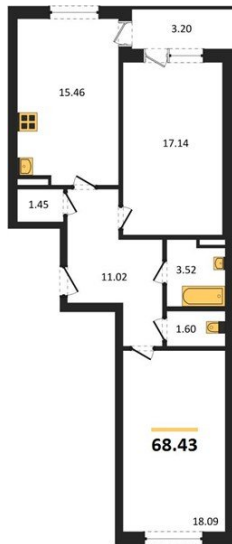

1983

НЕДВИЖИМОСТЬ И ИНВЕСТИЦИИ

2-комнатная квартира № 659Этаж 6/18 · 68,40 м²**2-комнатная квартира**

г. Воронеж

<https://xn--36-6kch5aj8bbq6g.xn--p1ai/search/new/9842/>

№ квартиры	659	Этаж	6 / 18
Площадь	68,40 м²	Жилая	35,20 м²
Кухня	15,50 м²	Отделка	Без отделки