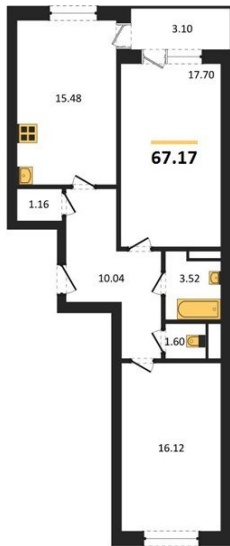

1983

НЕДВИЖИМОСТЬ И ИНВЕСТИЦИИ

2-комнатная квартира № 445Этаж 6/18 · 67,20 м²**2-комнатная квартира**

г. Воронеж

<https://xn--36-6kch5aj8bbq6g.xn--p1ai/search/new/9818/>

№ квартиры	445	Этаж	6 / 18
Площадь	67,20 м²	Жилая	33,80 м²
Кухня	15,50 м²	Отделка	Без отделки