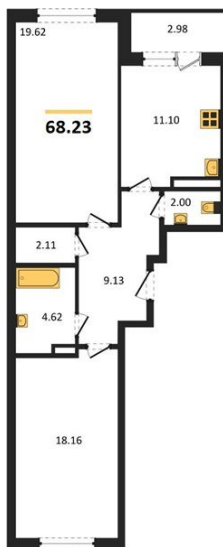

1983

НЕДВИЖИМОСТЬ И ИНВЕСТИЦИИ

2-комнатная квартира № 636Этаж 14/18 · 68,20 м²**2-комнатная квартира**

г. Воронеж

<https://xn--36-6kch5aj8bbq6g.xn--p1ai/search/new/9810/>

№ квартиры	636	Этаж	14 / 18
Площадь	68,20 м²	Жилая	37,80 м²
Кухня	11,10 м²	Отделка	Без отделки