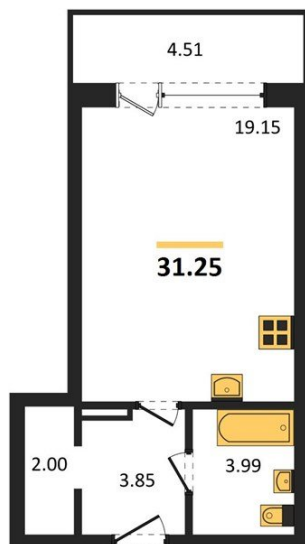

## Студия № 222

Этаж 14/14 · 31,20 м<sup>2</sup>

### Студия

г. Воронеж

<https://xn--36-6kch5aj8bbq6g.xn--p1ai/search/new/9790/>

№ квартиры	<b>222</b>	Этаж	<b>14 / 14</b>
Площадь	<b>31,20 м<sup>2</sup></b>	Жилая	<b>19,20 м<sup>2</sup></b>
Отделка	<b>Без отделки</b>		