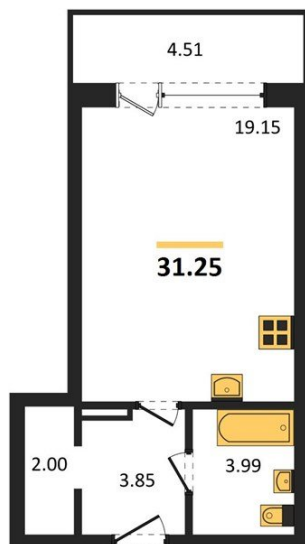

1983

НЕДВИЖИМОСТЬ И ИНВЕСТИЦИИ

Студия № 212

Этаж 13/14 · 31,20 м²

Студия

г. Воронеж

<https://xn--36-6kch5aj8bbq6g.xn--p1ai/search/new/9789/>

№ квартиры	212	Этаж	13 / 14
Площадь	31,20 м²	Жилая	19,20 м²
Отделка	Без отделки		