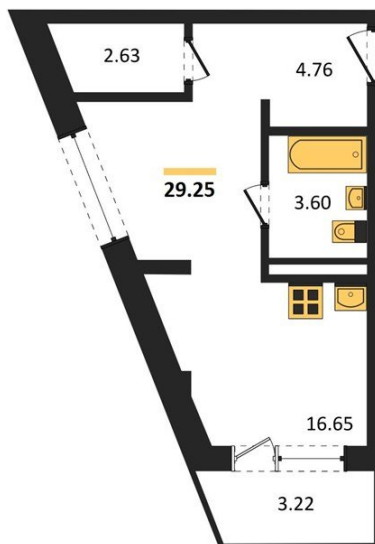

## Студия № 350

Этаж 16/24 · 29,20 м²

### Студия

г. Воронеж

<https://xn--36-6kch5aj8bbq6g.xn--p1ai/search/new/9783/>

№ квартиры	<b>350</b>	Этаж	<b>16 / 24</b>
Площадь	<b>29,20 м²</b>	Жилая	<b>16,60 м²</b>
Отделка	<b>Без отделки</b>		

Цена за м² **163 038 ₺**