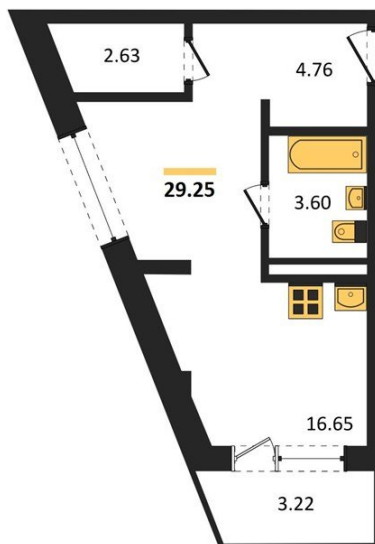

1983

НЕДВИЖИМОСТЬ И ИНВЕСТИЦИИ

Студия № 342

Этаж 15/24 · 29,20 м²

Студия

г. Воронеж

<https://xn--36-6kch5aj8bbq6g.xn--p1ai/search/new/9782/>

№ квартиры	342	Этаж	15 / 24
Площадь	29,20 м²	Жилая	16,60 м²
Отделка	Без отделки		