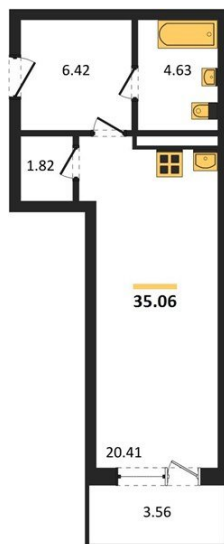

1983

НЕДВИЖИМОСТЬ И ИНВЕСТИЦИИ

Студия № 300

Этаж 10/24 · 35,10 м²

Студия

г. Воронеж

<https://xn--36-6kch5aj8bbq6g.xn--p1ai/search/new/9752/>

№ квартиры	300	Этаж	10 / 24
Площадь	35,10 м²	Жилая	20,40 м²
Отделка	Без отделки		