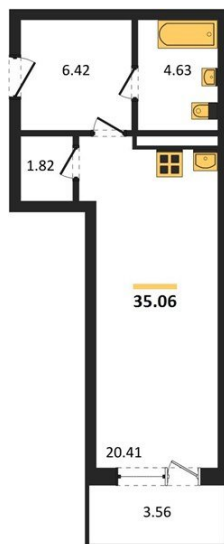

1983

НЕДВИЖИМОСТЬ И ИНВЕСТИЦИИ

Студия № 290

Этаж 9/24 · 35,10 м²

Студия

г. Воронеж

<https://xn--36-6kch5aj8bbq6g.xn--p1ai/search/new/9751/>

№ квартиры	290	Этаж	9 / 24
Площадь	35,10 м²	Жилая	20,40 м²
Отделка	Без отделки		