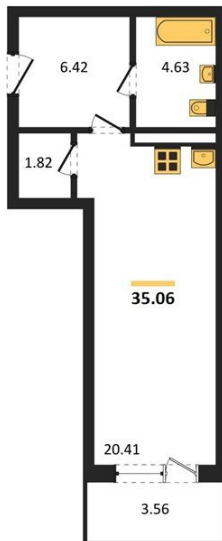

## Студия № 280

Этаж 8/24 · 35,10 м<sup>2</sup>

### Студия

г. Воронеж

<https://xn--36-6kch5aj8bbq6g.xn--p1ai/search/new/9750/>

№ квартиры	<b>280</b>	Этаж	<b>8 / 24</b>
Площадь	<b>35,10 м<sup>2</sup></b>	Жилая	<b>20,40 м<sup>2</sup></b>
Отделка	<b>Без отделки</b>		