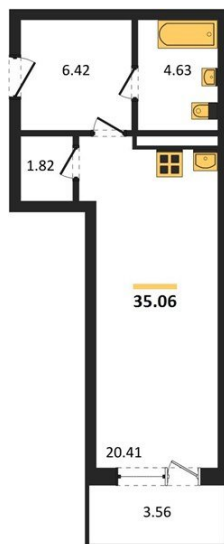

1983

НЕДВИЖИМОСТЬ И ИНВЕСТИЦИИ

Студия № 260

Этаж 6/24 · 35,10 м²

Студия

г. Воронеж

<https://xn--36-6kch5aj8bbq6g.xn--p1ai/search/new/9748/>

№ квартиры	260	Этаж	6 / 24
Площадь	35,10 м²	Жилая	20,40 м²
Отделка	Без отделки		