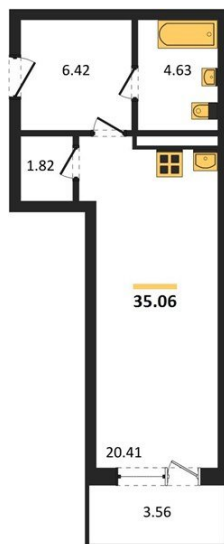

1983

НЕДВИЖИМОСТЬ И ИНВЕСТИЦИИ

Студия № 250

Этаж 5/24 · 35,10 м²

Студия

г. Воронеж

<https://xn--36-6kch5aj8bbq6g.xn--p1ai/search/new/9747/>

№ квартиры	250	Этаж	5 / 24
Площадь	35,10 м²	Жилая	20,40 м²
Отделка	Без отделки		