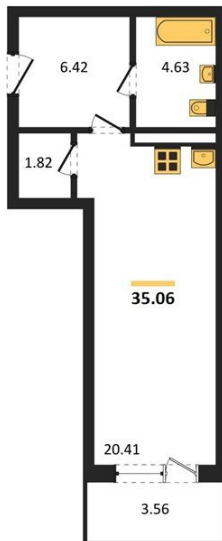

1983

НЕДВИЖИМОСТЬ И ИНВЕСТИЦИИ

Студия № 240

Этаж 4/24 · 35,10 м²

Студия

г. Воронеж

<https://xn--36-6kch5aj8bbq6g.xn--p1ai/search/new/9746/>

№ квартиры	240	Этаж	4 / 24
Площадь	35,10 м²	Жилая	20,40 м²
Отделка	Без отделки		