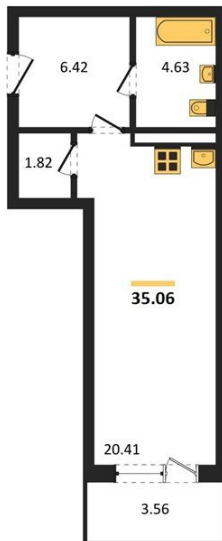

1983

НЕДВИЖИМОСТЬ И ИНВЕСТИЦИИ

Студия № 230

Этаж 3/24 · 35,10 м²

Студия

г. Воронеж

<https://xn--36-6kch5aj8bbq6g.xn--p1ai/search/new/9745/>

№ квартиры	230	Этаж	3 / 24
Площадь	35,10 м²	Жилая	20,40 м²
Отделка	Без отделки		