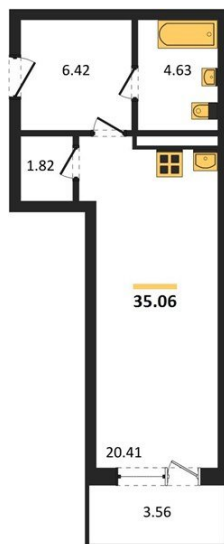

## Студия № 220

Этаж 2/24 · 35,10 м²

### Студия

г. Воронеж

<https://xn--36-6kch5aj8bbq6g.xn--p1ai/search/new/9744/>

№ квартиры	<b>220</b>	Этаж	<b>2 / 24</b>
Площадь	<b>35,10 м²</b>	Жилая	<b>20,40 м²</b>
Отделка	<b>Без отделки</b>		

Цена за м² **155 023 ₺**