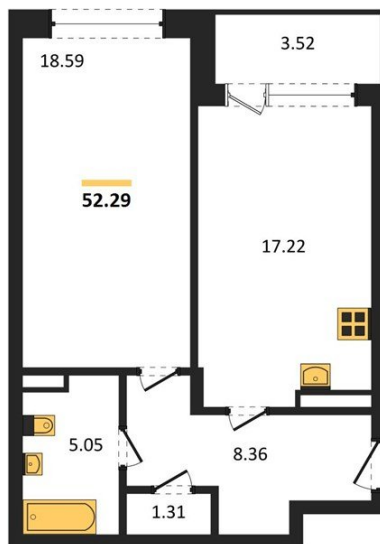

1983

НЕДВИЖИМОСТЬ И ИНВЕСТИЦИИ

1-комнатная квартира № 696Этаж 2/24 · 52,30 м²**1-комнатная квартира**

г. Воронеж

<https://xn--36-6kch5aj8bbq6g.xn--p1ai/search/new/9740/>

№ квартиры	696	Этаж	2 / 24
Площадь	52,30 м²	Жилая	18,60 м²
Кухня	17,20 м²	Отделка	Без отделки