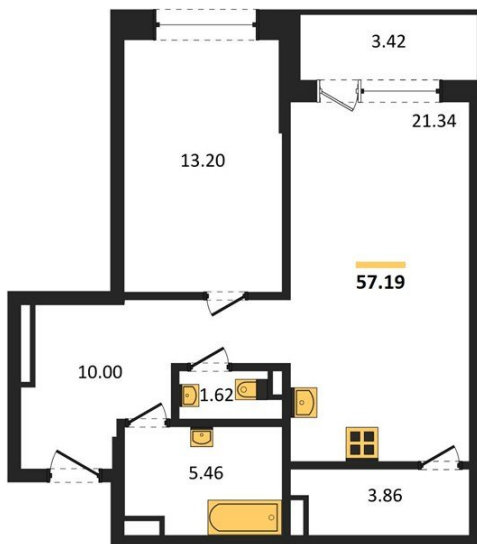

1983

НЕДВИЖИМОСТЬ И ИНВЕСТИЦИИ

1-комнатная квартира № 680Этаж 22/24 · 57,20 м²**1-комнатная квартира**

г. Воронеж

<https://xn--36-6kch5aj8bbq6g.xn--p1ai/search/new/9720/>

№ квартиры	680	Этаж	22 / 24
Площадь	57,20 м²	Жилая	13,20 м²
Кухня	21,30 м²	Отделка	Без отделки