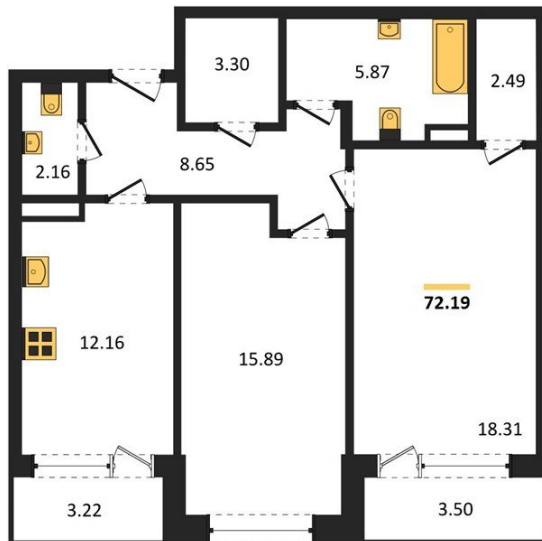

1983

НЕДВИЖИМОСТЬ И ИНВЕСТИЦИИ

2-комнатная квартира № 602Этаж 12/24 · 72,20 м²**2-комнатная квартира**

г. Воронеж

<https://xn--36-6kch5aj8bbq6g.xn--p1ai/search/new/9709/>

№ квартиры	602	Этаж	12 / 24
Площадь	72,20 м²	Жилая	34,20 м²
Кухня	12,20 м²	Отделка	Без отделки