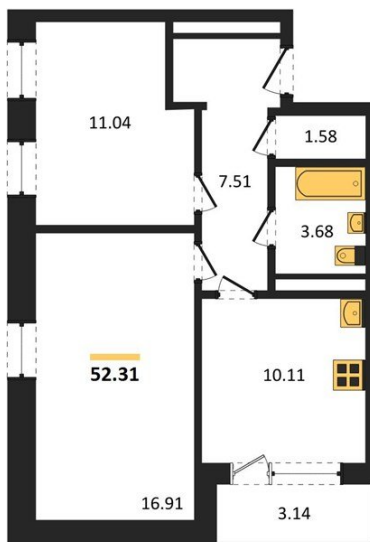

1983

НЕДВИЖИМОСТЬ И ИНВЕСТИЦИИ

2-комнатная квартира № 676

Этаж 22/24 · 52,30 м²

2-комнатная квартира

г. Воронеж

<https://xn--36-6kch5aj8bbq6g.xn--p1ai/search/new/9690/>

№ квартиры	676	Этаж	22 / 24
Площадь	52,30 м²	Жилая	28,00 м²
Кухня	10,10 м²	Отделка	Без отделки