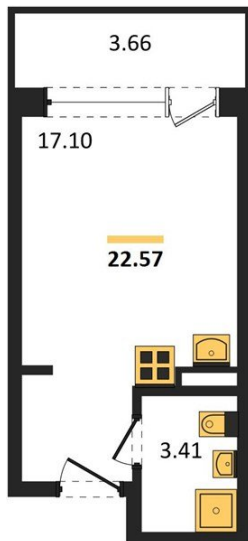

1983

НЕДВИЖИМОСТЬ И ИНВЕСТИЦИИ

Студия № 385

Этаж 2/24 · 22,60 м²

Студия

г. Воронеж

<https://xn--36-6kch5aj8bbq6g.xn--p1ai/search/new/9676/>

№ квартиры	385	Этаж	2 / 24
Площадь	22,60 м²	Жилая	17,10 м²
Отделка	Без отделки		