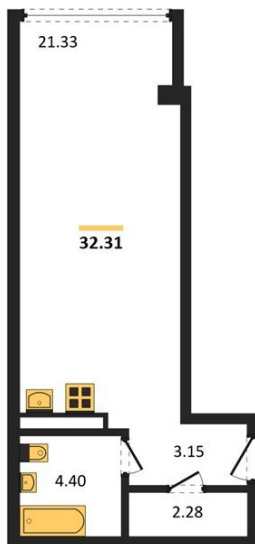

## Студия № 485

Этаж 10/24 · 32,30 м<sup>2</sup>

### Студия

г. Воронеж

<https://xn--36-6kch5aj8bbq6g.xn--p1ai/search/new/9672/>

№ квартиры	<b>485</b>	Этаж	<b>10 / 24</b>
Площадь	<b>32,30 м<sup>2</sup></b>	Жилая	<b>21,30 м<sup>2</sup></b>
Отделка	<b>Без отделки</b>		