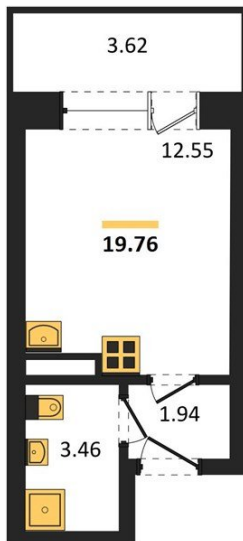

1983

НЕДВИЖИМОСТЬ И ИНВЕСТИЦИИ

Студия № 203

Этаж 22/24 · 19,80 м²

Студия

г. Воронеж

<https://xn--36-6kch5aj8bbq6g.xn--p1ai/search/new/9659/>

№ квартиры	203	Этаж	22 / 24
Площадь	19,80 м²	Жилая	12,60 м²
Отделка	Без отделки		