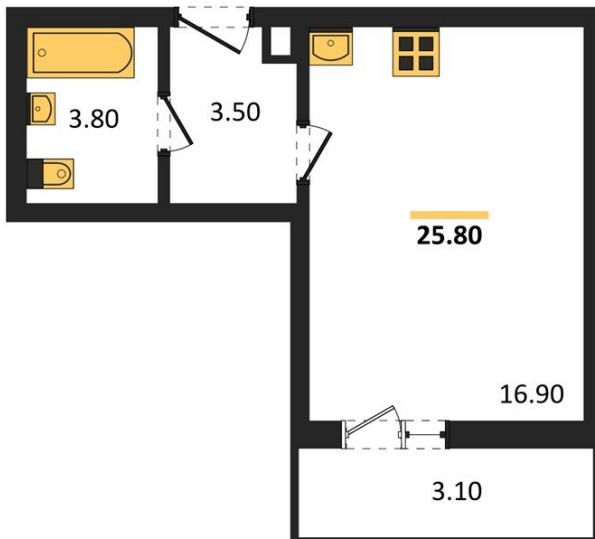

1983

НЕДВИЖИМОСТЬ И ИНВЕСТИЦИИ

Студия № 289

Этаж 1/20 · 25,50 м²

Студия

г. Воронеж

<https://xn--36-6kch5aj8bbq6g.xn--p1ai/search/new/9629/>

№ квартиры	289	Этаж	1 / 20
Площадь	25,50 м²	Жилая	16,90 м²
Отделка	Чистовая		