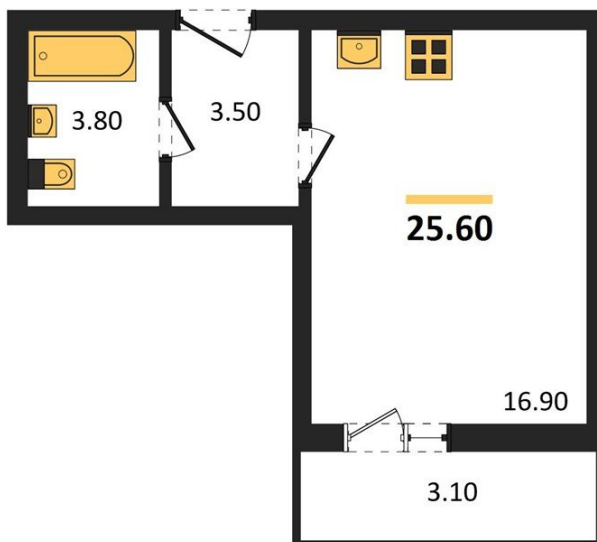

1983

НЕДВИЖИМОСТЬ И ИНВЕСТИЦИИ

Студия № 348

Этаж 1/20 · 25,60 м²

Студия

г. Воронеж

<https://xn--36-6kch5aj8bbq6g.xn--p1ai/search/new/9624/>

| | | | |
|------------|----------------------------|-------|----------------------------|
| № квартиры | 348 | Этаж | 1 / 20 |
| Площадь | 25,60 м² | Жилая | 16,90 м² |
| Отделка | Чистовая | | |