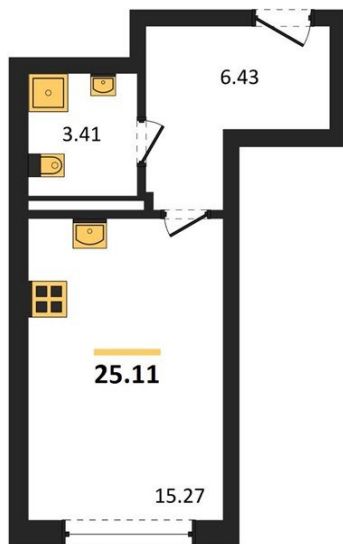

1983

НЕДВИЖИМОСТЬ И ИНВЕСТИЦИИ

Студия № 467

Этаж 18/18 · 25,10 м²

Уже Есть Вся Необходимая Инфраструктура

г. Воронеж

<https://xn--36-6kch5aj8bbq6g.xn--p1ai/search/new/9541/>

№ квартиры	467	Этаж	18 / 18
Площадь	25,10 м²	Жилая	15,30 м²
Отделка	Предчистовая		