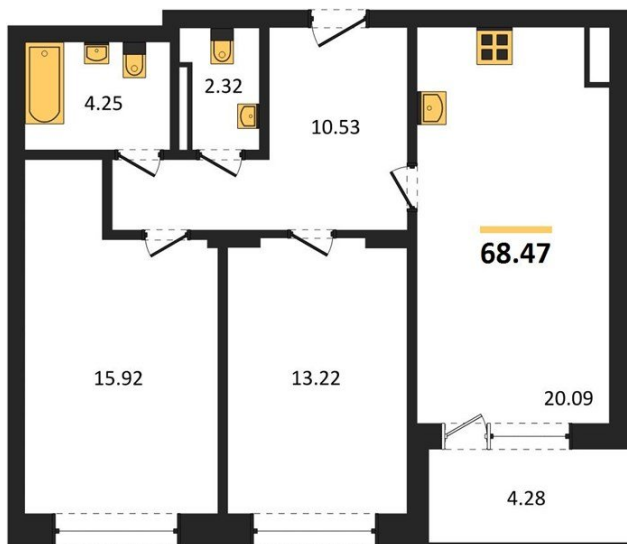

1983

НЕДВИЖИМОСТЬ И ИНВЕСТИЦИИ

2-комнатная квартира № 462Этаж 18/18 · 68,50 м²**Уже Есть Вся Необходимая Инфраструктура**

г. Воронеж

<https://xn--36-6kch5aj8bbq6g.xn--p1ai/search/new/9536/>

№ квартиры	462	Этаж	18 / 18
Площадь	68,50 м²	Жилая	29,10 м²
Кухня	20,10 м²	Отделка	Предчистовая