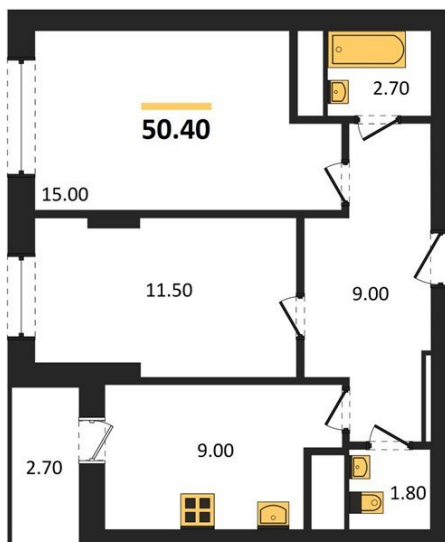

1983

НЕДВИЖИМОСТЬ И ИНВЕСТИЦИИ

2-комнатная квартира № 256Этаж 14/21 · 50,40 м²**Спроектированы Квартиры С Различными Планировками**

г. Воронеж

<https://xn--36-6kch5aj8bbq6g.xn--p1ai/search/new/9515/>

№ квартиры	256	Этаж	14 / 21
Площадь	50,40 м²	Жилая	26,50 м²
Кухня	9,00 м²	Отделка	Предчистовая