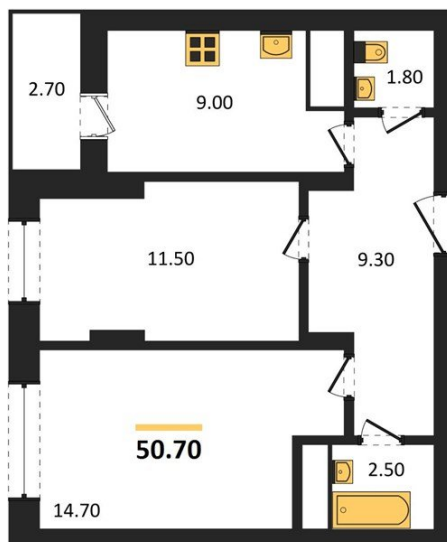

1983

НЕДВИЖИМОСТЬ И ИНВЕСТИЦИИ

2-комнатная квартира № 251Этаж 13/21 · 50,70 м²**Спроектированы Квартиры С Различными Планировками**

г. Воронеж

<https://xn--36-6kch5aj8bbq6g.xn--p1ai/search/new/9504/>

№ квартиры	251	Этаж	13 / 21
Площадь	50,70 м²	Жилая	26,20 м²
Кухня	9,00 м²	Отделка	Предчистовая