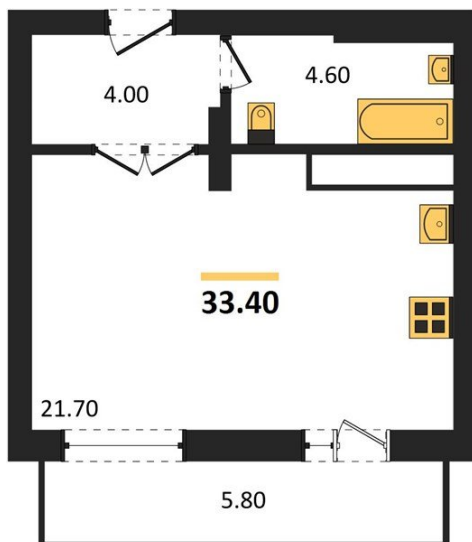

1983

НЕДВИЖИМОСТЬ И ИНВЕСТИЦИИ

Студия № 43

Этаж 10/21 · 33,40 м²

Спроектированы Квартыры С Различными Планировками

г. Воронеж

<https://xn--36-6kch5aj8bbq6g.xn--p1ai/search/new/9490/>

№ квартиры	43	Этаж	10 / 21
Площадь	33,40 м²	Жилая	21,70 м²
Отделка	Чистовая		