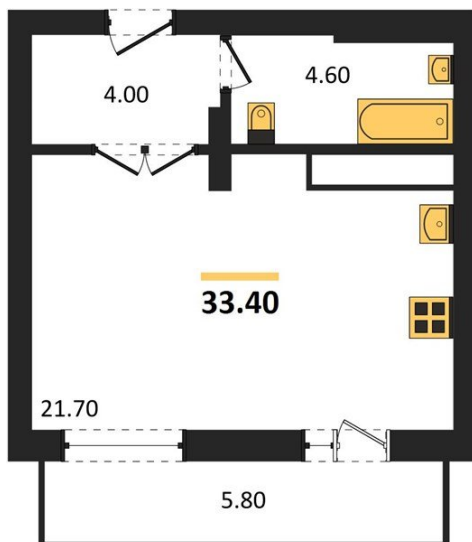

1983

НЕДВИЖИМОСТЬ И ИНВЕСТИЦИИ

Студия № 33

Этаж 8/21 · 33,40 м²

Спроектированы Квартыры С Различными Планировками

г. Воронеж

<https://xn--36-6kch5aj8bbq6g.xn--p1ai/search/new/9488/>

№ квартиры	33	Этаж	8 / 21
Площадь	33,40 м²	Жилая	21,70 м²
Отделка	Чистовая		