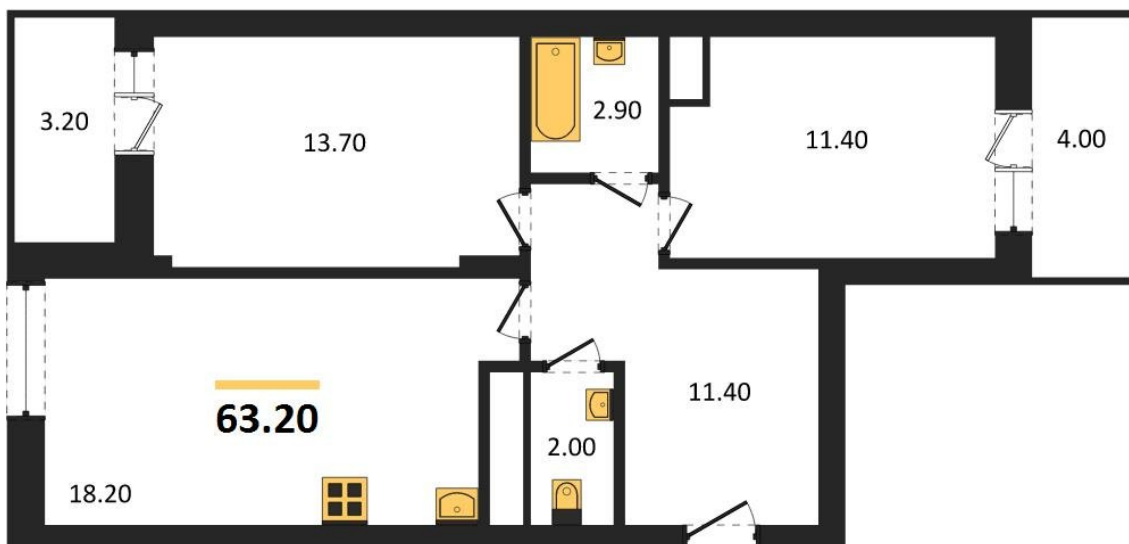

1983

НЕДВИЖИМОСТЬ И ИНВЕСТИЦИИ

2-комнатная квартира № 161Этаж 13/21 · 63,20 м²**Спроектированы Квартиры С Различными Планировками**

г. Воронеж

<https://xn--36-6kch5aj8bbq6g.xn--p1ai/search/new/9451/>

№ квартиры	161	Этаж	13 / 21
Площадь	63,20 м²	Жилая	25,10 м²
Кухня	18,20 м²	Отделка	Предчистовая