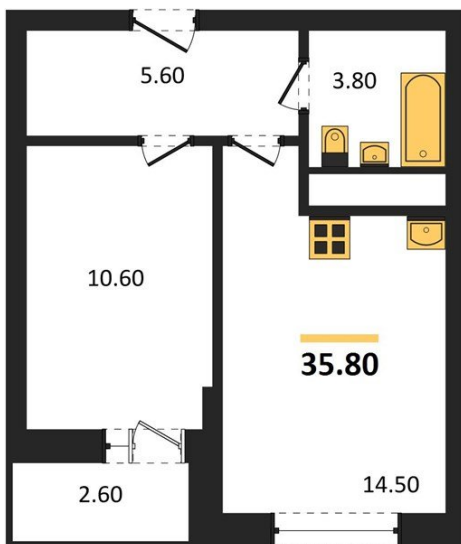

1983

НЕДВИЖИМОСТЬ И ИНВЕСТИЦИИ

1-комнатная квартира № 168Этаж 15/21 · 35,80 м²**Спроектированы Квартиры С Различными Планировками**

г. Воронеж

<https://xn--36-6kch5aj8bbq6g.xn--p1ai/search/new/9440/>

№ квартиры	168	Этаж	15 / 21
Площадь	35,80 м²	Жилая	10,60 м²
Кухня	14,50 м²	Отделка	Предчистовая