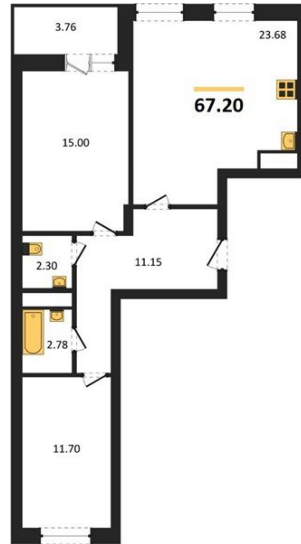

1983

НЕДВИЖИМОСТЬ И ИНВЕСТИЦИИ

2-комнатная квартира № 100Этаж 21/21 · 67,20 м²**Спроектированы Квартиры С Различными Планировками**

г. Воронеж

<https://xn--36-6kch5aj8bbq6g.xn--p1ai/search/new/9421/>

№ квартиры	100	Этаж	21 / 21
Площадь	67,20 м²	Жилая	26,70 м²
Кухня	23,70 м²	Отделка	Предчистовая