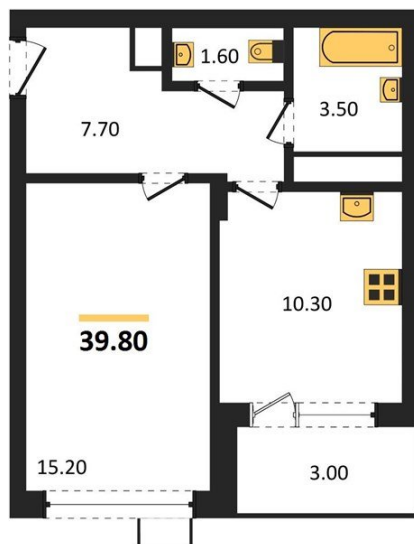

1983

НЕДВИЖИМОСТЬ И ИНВЕСТИЦИИ

1-комнатная квартира № 423

Этаж 2/13 · 39,80 м²

Возводится 4 Дома С Переменной Этажностью 11-13 Эт

г. Воронеж

<https://xn--36-6kch5aj8bbq6g.xn--p1ai/search/new/9383/>

№ квартиры	423	Этаж	2 / 13
Площадь	39,80 м²	Жилая	15,20 м²
Кухня	10,30 м²	Отделка	Предчистовая