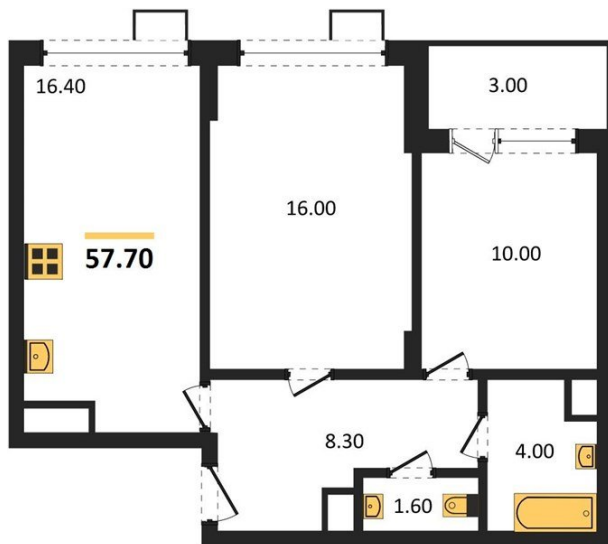

## 2-комнатная квартира № 422

Этаж 2/13 · 57,70 м<sup>2</sup>

### Возводится 4 Дома С Переменной Этажностью 11-13 Эт

г. Воронеж

<https://xn--36-6kch5aj8bbq6g.xn--p1ai/search/new/9378/>

№ квартиры	<b>422</b>	Этаж	<b>2 / 13</b>
Площадь	<b>57,70 м<sup>2</sup></b>	Жилая	<b>26,00 м<sup>2</sup></b>
Кухня	<b>16,40 м<sup>2</sup></b>	Отделка	<b>Предчистовая</b>