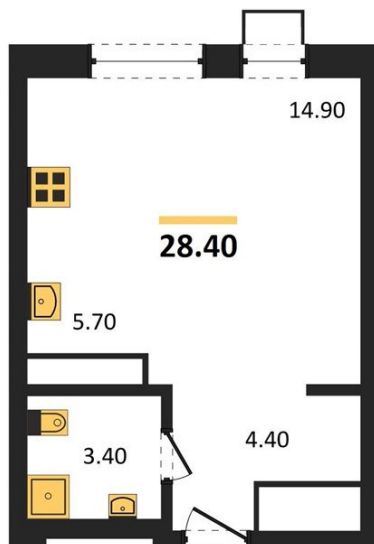

1983

НЕДВИЖИМОСТЬ И ИНВЕСТИЦИИ

Студия № 421

Этаж 2/13 · 28,40 м²

Возводится 4 Дома С Переменной Этажностью 11-13 Эт

г. Воронеж

<https://xn--36-6kch5aj8bbq6g.xn--p1ai/search/new/9363/>

| | | | |
|------------|---------------------|-------|-----------------|
| № квартиры | 421 | Этаж | 2 / 13 |
| Площадь | 28,40 м² | Жилая | 14,90 м² |
| Отделка | Предчистовая | | |