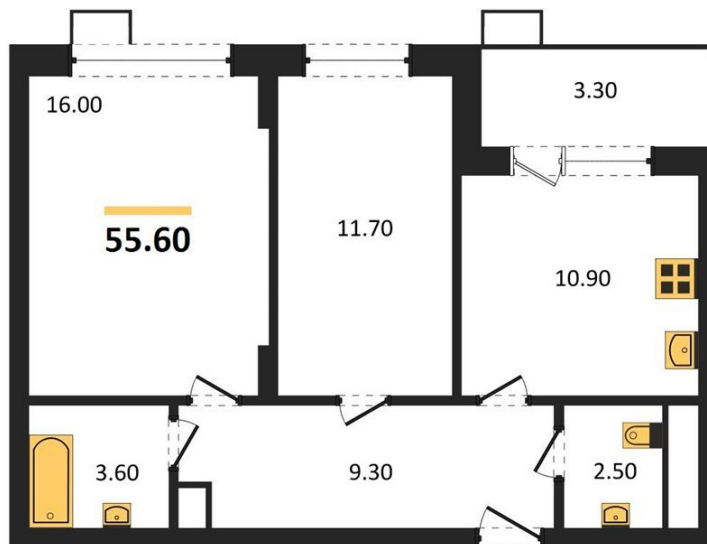

1983

НЕДВИЖИМОСТЬ И ИНВЕСТИЦИИ

2-комнатная квартира № 420Этаж 2/13 · 55,60 м²**Возводится 4 Дома С Переменной Этажностью 11-13 Эт**

г. Воронеж

<https://xn--36-6kch5aj8bbq6g.xn--p1ai/search/new/9362/>

№ квартиры	420	Этаж	2 / 13
Площадь	55,60 м²	Жилая	27,70 м²
Кухня	10,90 м²	Отделка	Предчистовая