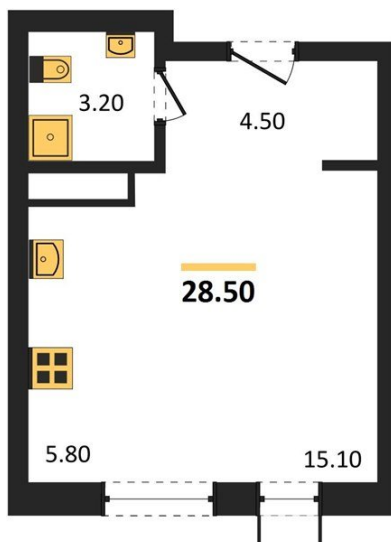

1983

НЕДВИЖИМОСТЬ И ИНВЕСТИЦИИ

Студия № 418Этаж 1/13 · 28,50 м²**Возводится 4 Дома С Переменной Этажностью 11-13 Эт**

г. Воронеж

<https://xn--36-6kch5aj8bbq6g.xn--p1ai/search/new/9342/>

№ квартиры	418	Этаж	1 / 13
Площадь	28,50 м²	Жилая	15,10 м²
Отделка	Предчистовая		