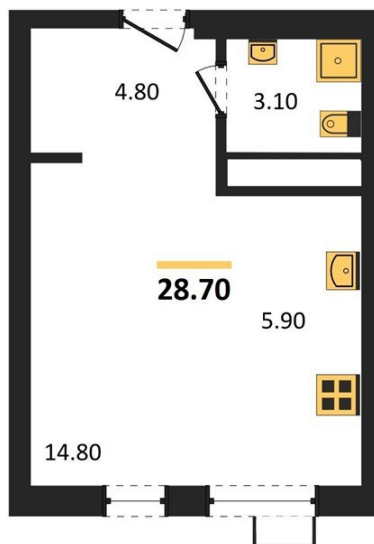

1983

НЕДВИЖИМОСТЬ И ИНВЕСТИЦИИ

Студия № 42

Этаж 4/11 · 28,70 м²

Возводится 4 Дома С Переменной Этажностью 11-13 Эт

г. Воронеж

<https://xn--36-6kch5aj8bbq6g.xn--p1ai/search/new/9325/>

№ квартиры	42	Этаж	4 / 11
Площадь	28,70 м ²	Жилая	14,80 м ²
Отделка	Предчистовая		