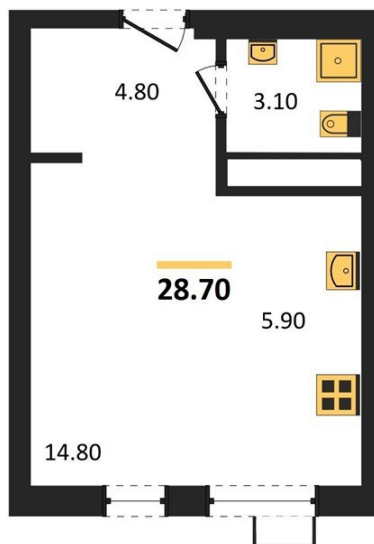

1983

НЕДВИЖИМОСТЬ И ИНВЕСТИЦИИ

Студия № 16

Этаж 2/11 · 28,70 м²

Возводится 4 Дома С Переменной Этажностью 11-13 Эт

г. Воронеж

<https://xn--36-6kch5aj8bbq6g.xn--p1ai/search/new/9321/>

№ квартиры	16	Этаж	2 / 11
Площадь	28,70 м²	Жилая	14,80 м²
Отделка	Предчистовая		