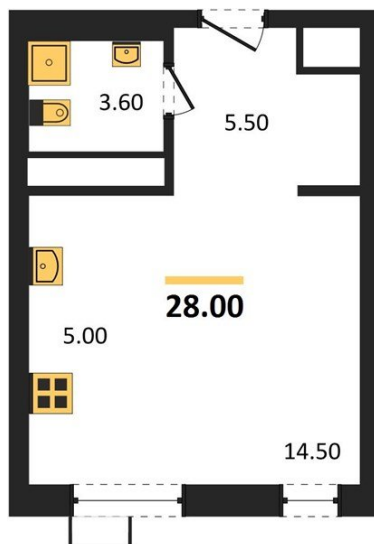

1983

НЕДВИЖИМОСТЬ И ИНВЕСТИЦИИ

Студия № 159Этаж 2/11 · 28,00 м²**Возводится 4 Дома С Переменной Этажностью 11-13 Эт**

г. Воронеж

<https://xn--36-6kch5aj8bbq6g.xn--p1ai/search/new/9301/>

№ квартиры	159	Этаж	2 / 11
Площадь	28,00 м²	Жилая	14,50 м²
Отделка	Предчистовая		