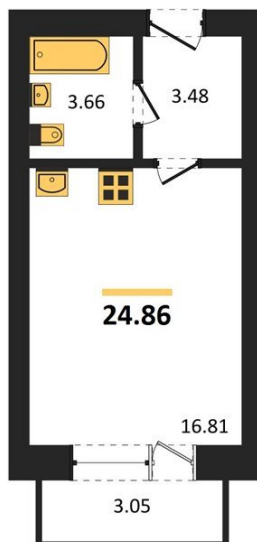

1983

НЕДВИЖИМОСТЬ И ИНВЕСТИЦИИ

Студия № 42

Этаж 1/4 · 24,40 м²

Расположен В Перспективном Развивающемся Микрорайо

г. Воронеж

<https://xn--36-6kch5aj8bbq6g.xn--p1ai/search/new/9275/>

№ квартиры	42	Этаж	1 / 4
Площадь	24,40 м²	Жилая	16,80 м²
Отделка	Без отделки		