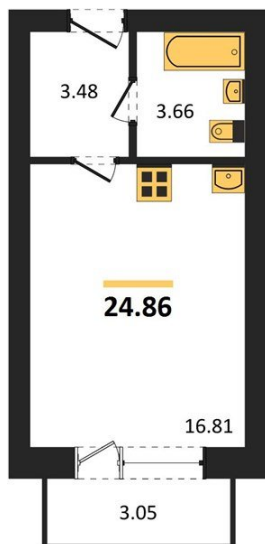

1983

НЕДВИЖИМОСТЬ И ИНВЕСТИЦИИ

Студия № 68

Этаж 4/4 · 24,40 м²

Расположен В Перспективном Развивающемся Микрорайо

г. Воронеж

<https://xn--36-6kch5aj8bbq6g.xn--p1ai/search/new/9274/>

№ квартиры	68	Этаж	4 / 4
Площадь	24,40 м²	Жилая	16,80 м²
Отделка	Без отделки		