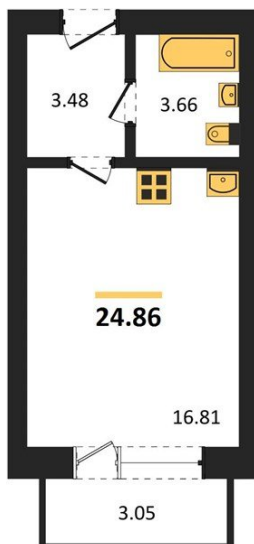

1983

НЕДВИЖИМОСТЬ И ИНВЕСТИЦИИ

Студия № 31

Этаж 4/4 · 24,40 м²

Расположен В Перспективном Развивающемся Микрорайо

г. Воронеж

<https://xn--36-6kch5aj8bbq6g.xn--p1ai/search/new/9270/>

№ квартиры	31	Этаж	4 / 4
Площадь	24,40 м²	Жилая	16,80 м²
Отделка	Без отделки		