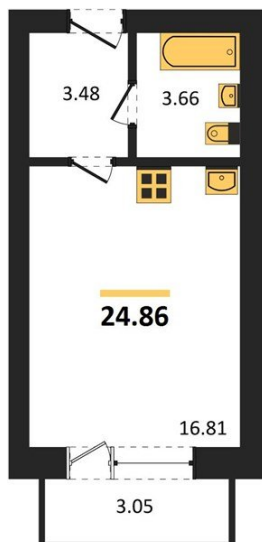

1983

НЕДВИЖИМОСТЬ И ИНВЕСТИЦИИ

Студия № 100

Этаж 1/4 · 24,40 м²

Расположен В Перспективном Развивающемся Микрорайо

г. Воронеж

<https://xn--36-6kch5aj8bbq6g.xn--p1ai/search/new/9261/>

№ квартиры	100	Этаж	1 / 4
Площадь	24,40 м²	Жилая	16,80 м²
Отделка	Без отделки		